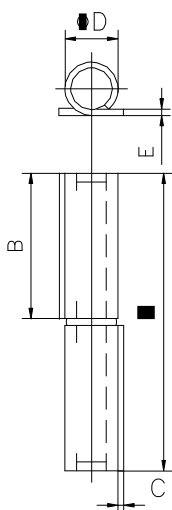

Панта Estebro® за заваряване кръгла двукрила, къса 14x80x3 мм, 69EZ

Cod	Dimens.	A	B	C	ØD	E		
68Z	12x80x2	78	38	3	12	2	100	7,60
69Z	14x80x3	78	38	6	14	3	90	9,90
70Z	16x100x3	98	48	3	16	3	60	9,90

Family: Flag hinge

Material: DD11 steel

Finish: Zinc-plated

Maximum weight supported: According to study

Description: Component which is installed on a metallic swing door to allow its opening and closing. The axle has a central ring made by deep drawing which facilitates the turn of both bodies. The shorter flag allows the installation in reduced spaces.

Продукт: [Панта Estebro® за заваряване кръгла двукрила, къса 14x80x3 мм, 69EZ](#)

Категория: [Панти за заваряване](#)

Бранд: [Estebro®](#)

Категория бранд: [Панта Estebro®](#)